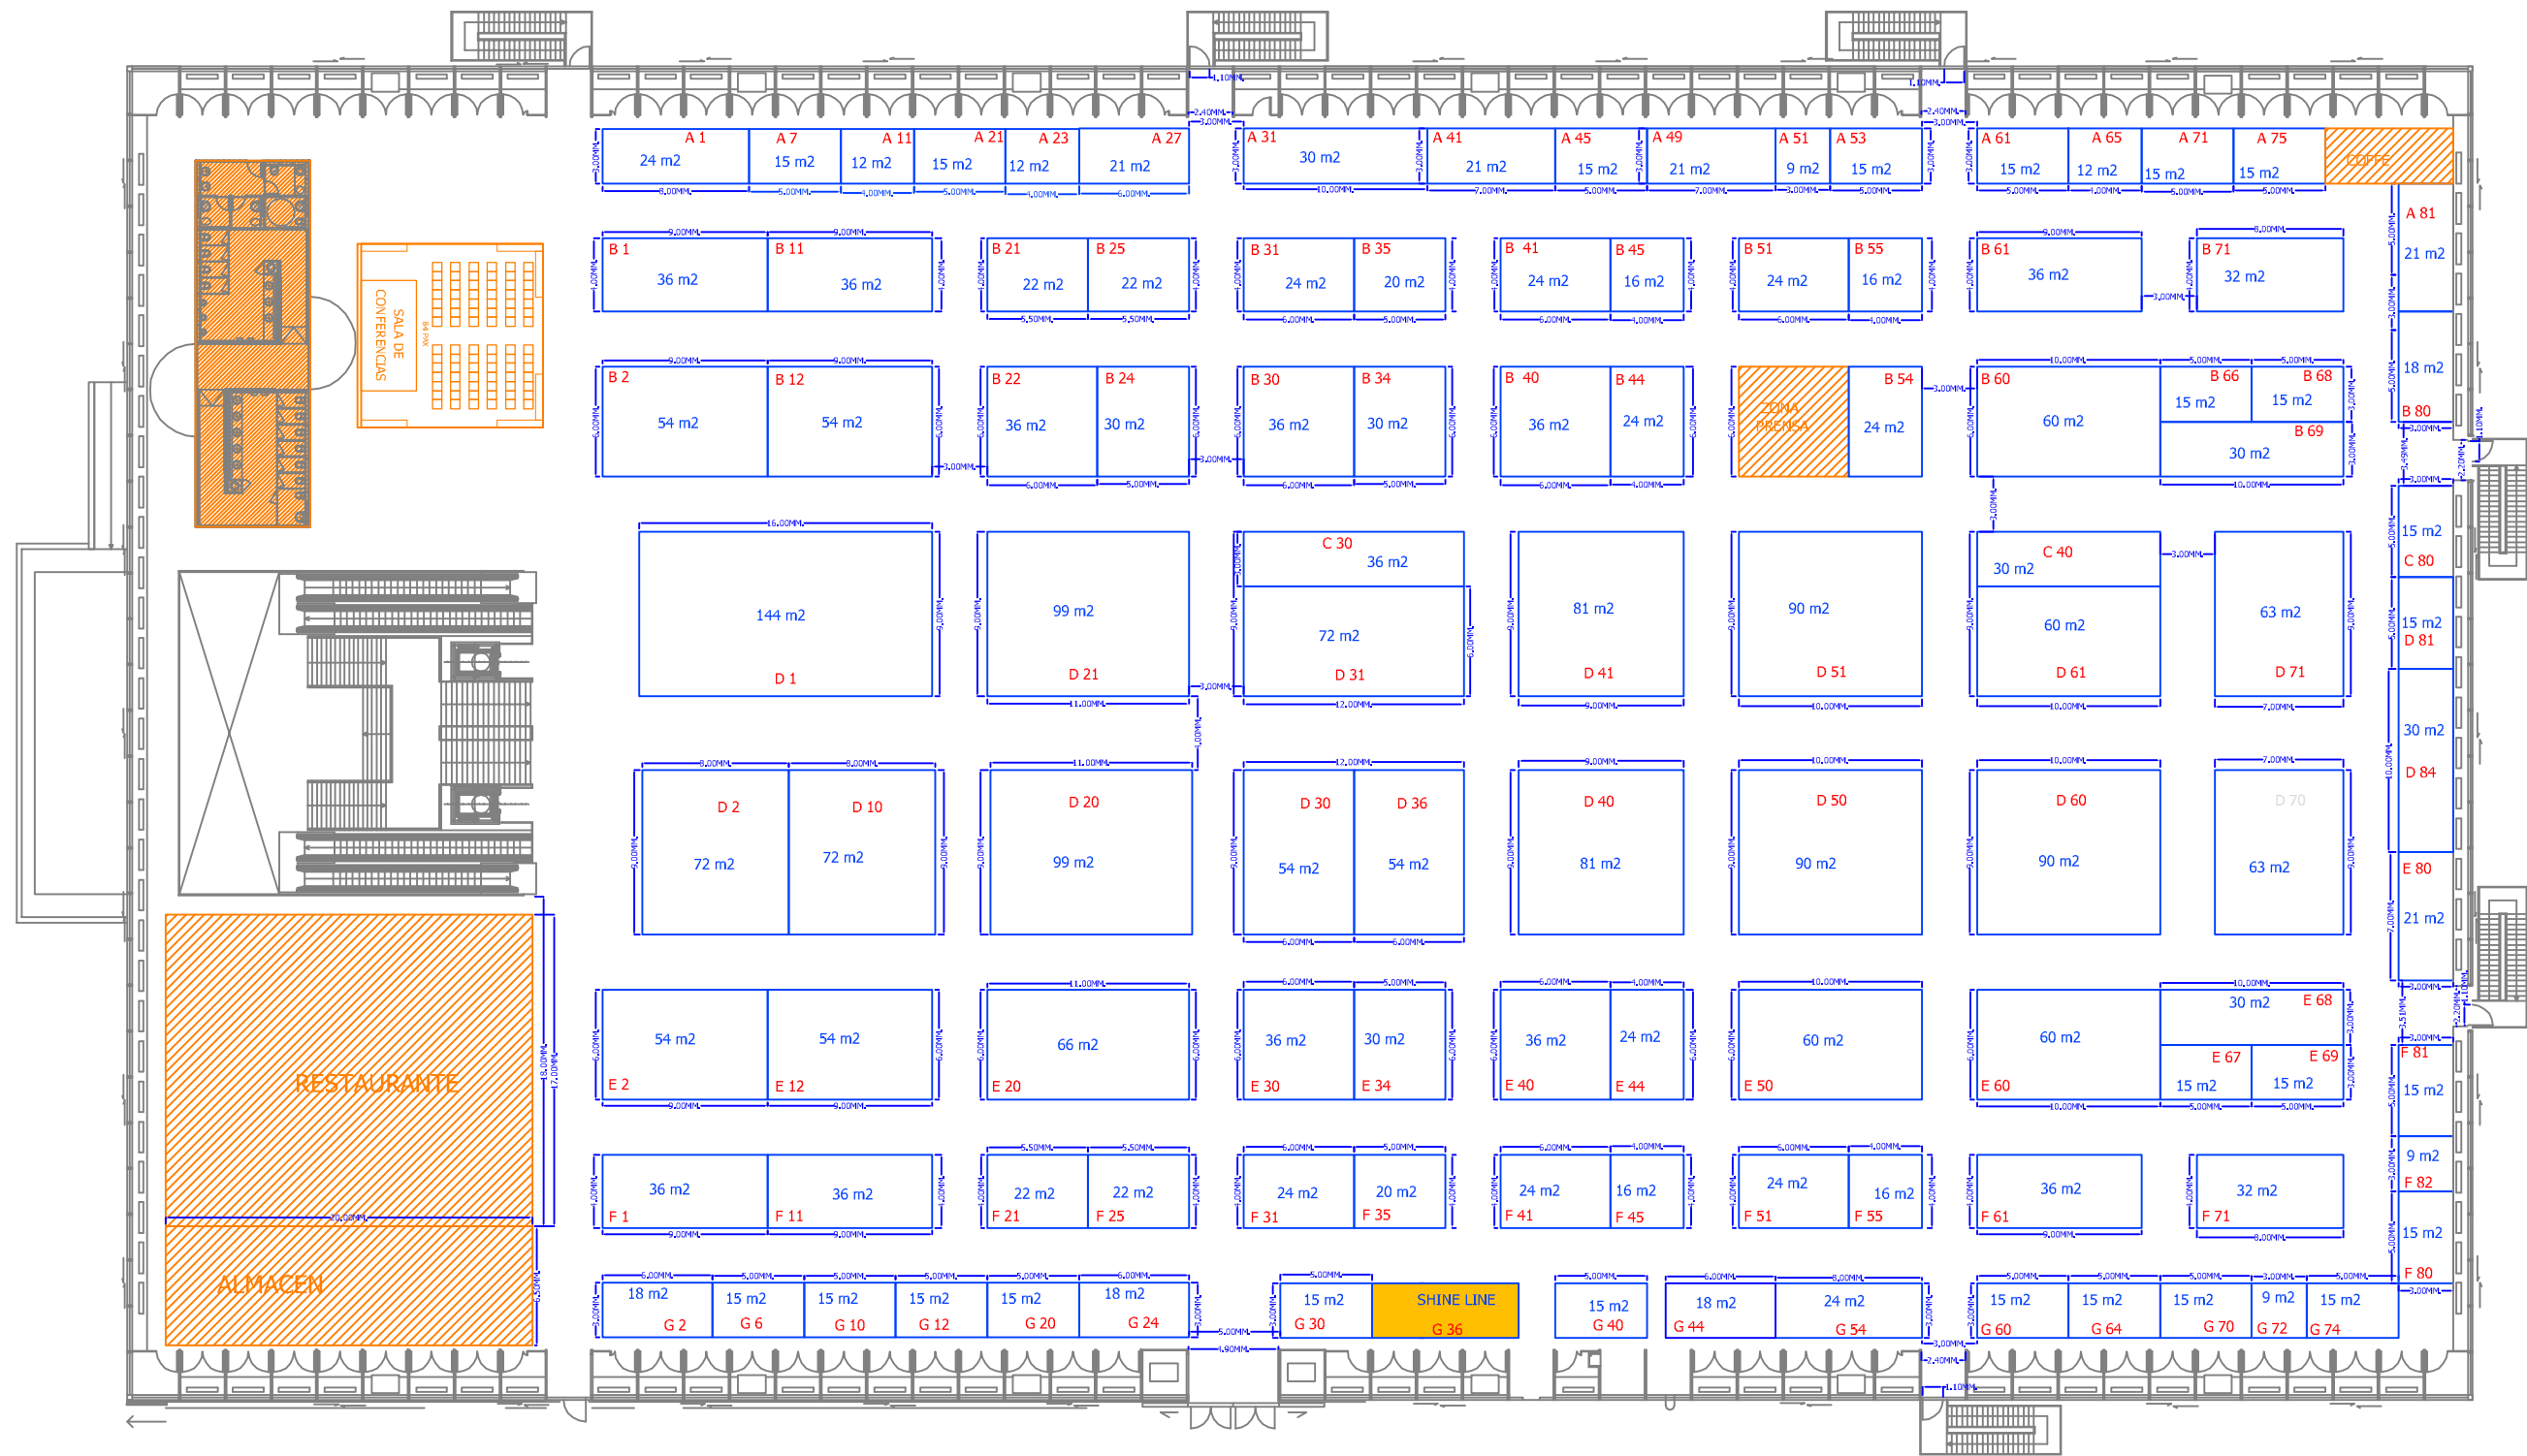

E: 1/400

PABELLÓN de CRISTAL Entrepanta
 Recinto Ferial Casa de Campo
 MADRID

14 -16 Noviembre 2017

ESCALA GRAFICA

0m. 5m. 10m. 15m. 20m. 25m.

E: 1/400

PABELLÓN de CRISTAL Planta Alta
 Recinto Ferial Casa de Campo
 MADRID